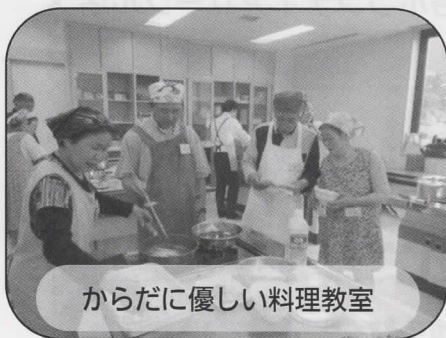

＜平成 29 年度ボランティア活動報告＞

月 日	活 動 内 容	ボランティア 参加数など
4月1日～	ふれあい喫茶ボランティア（翌年3月31日まで）	活動者
5月7日	みかさ梅まつり看護ボランティア	2名
6月22日	からだに優しい料理教室調理補助ボランティア	4名
7月4日	ボランティア連絡協議会総会	活動者
8月5日	ボランティア愛ランド北海道2017参加（札幌市）	26名
8月8日	三楽荘・ことぶき荘「夏まつり、花火大会」ボランティア	30名
9月6日	市来知神社祭典介助ボランティア	13名
9月14日	ボランティア交流会	100名
9月22日	第25回三笠市社会福祉大会手話通訳ボランティア	4名
10月3日	在宅重度障がい者研修介助ボランティア（札幌市）	2名
10月6日	三笠中学校 福祉交流学習（1年生）講師ボランティア（車椅子・疑似体験）	4名
10月15日	桂沢紅葉まつり看護ボランティア	2名
10月24～25日	三笠市ボランティアスクール開催（当別町ほか）	計30名
10月26日	三笠中学校 福祉交流学習（1・2年生）講師ボランティア（手話体験）	5名
11月10日	空知地区ボランティア活動推進セミナー参加（岩見沢市）	8名
11月16日	三笠小学校（4年生）福祉についての学習講師ボランティア（手話）	5名
11月20日	三笠小学校（5年生）福祉についての学習講師ボランティア（車椅子）	4名
11月27日	三笠小学校（3年生）福祉についての学習講師ボランティア（点字・アイマスク）	6名
11月28日	議会報告・意見交換会	22名
12月19日	からだに優しい料理教室調理補助ボランティア	5名
1月29・30日	天理教ひのきしん隊除雪ボランティア	23名
2月17日	ボランティアリーダー学習会参加（札幌市）	2名
2月24日	コカ・コーラボトリング（15名）、三笠高校除雪ボランティア（13名）	28名

◎平成 29 年度ボランティア活動の様子（上記活動報告の様子をご紹介します。）